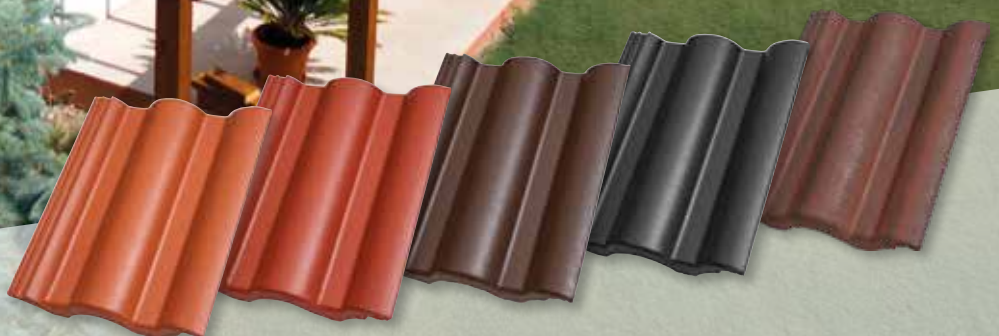

ideális szellőzés

barna

Novo

Sima felülete nem csupán elegáns megjelenést kölcsönöz otthonának, de **kiemelkedő tartósságával** hosszú távon is **megbízható színvédelmet** biztosít.

téglavörös

Antik

Az antik tetőcserepek teljes testét különböző színű betonból keverjük. Ez a technológia nemcsak a cserép **egyedi, antik hatású megjelenését** biztosítja, hanem színének tartósságát is jelentősen növeli.

Tetőcserep, ami eleganciát sugároz

antik

Part of **BMI**

Római tetőcserepek

Lágyan hullámzó vonalvezetése azonnal megragadja a tekintetet, és klasszikus, mégis friss megjelenést kölcsönöz otthonának.

Ez a forma a **legkedveltebb választás**, hiszen egyszerre esztétikus és elegáns, harmonikusan illeszkedik a hagyományos és a modern építészeti stílusokhoz egyaránt.

Az Adria tetőcserep egyediségét a **Slurry technológia** adja, mely biztosítja a tartós, többretegű és háromszínű rusztikus felületet. A különleges gyártási eljárás során a három színű cementpép eggyé válik az alaptesttel, így nemcsak a délies, meleg árnyalatokat hozza el, hanem garantálja a tetőcserep **kiemelkedő tartósságát és szilárdságát** is. Évek múltán is élvezheti tetője színpompás szépségét.