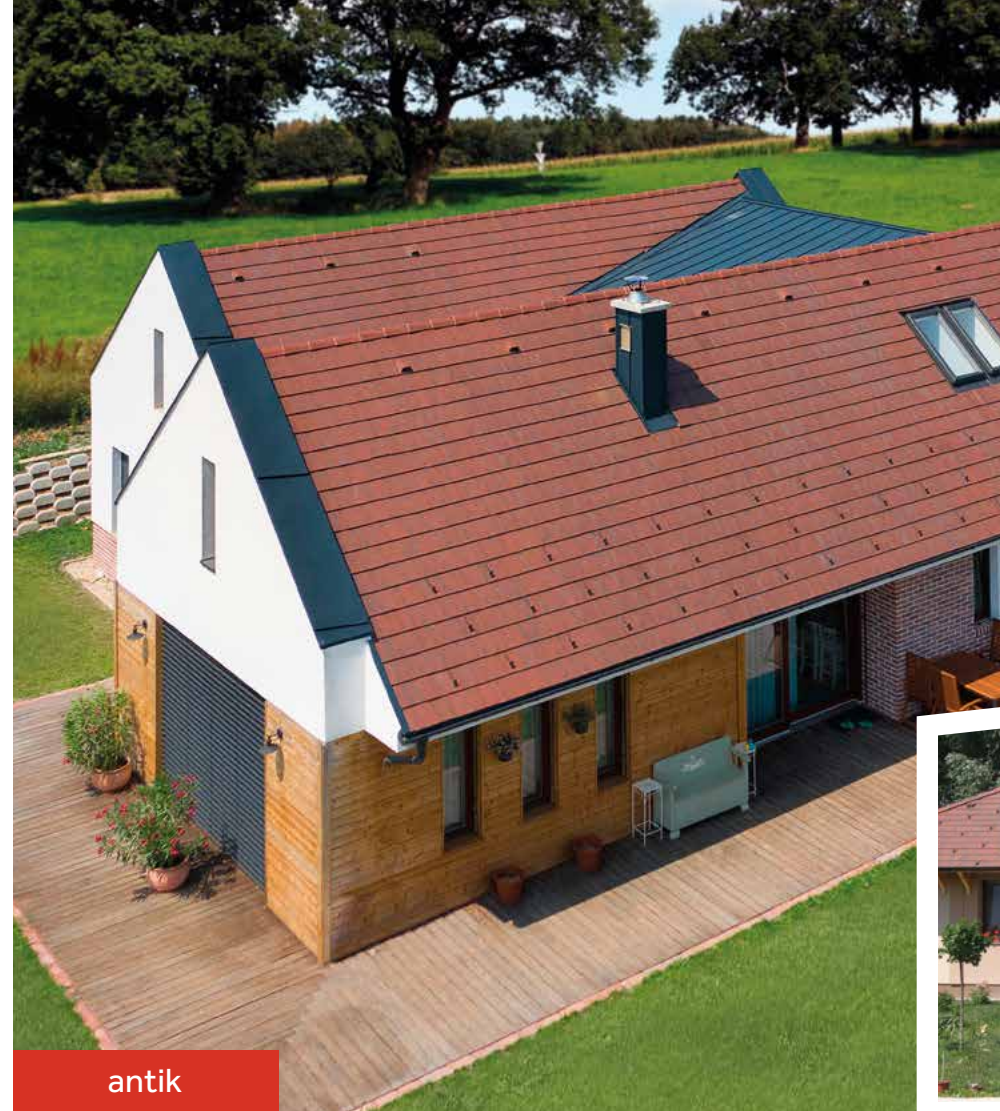

BRAMAC

Viva tetőcserepek

Tetőcserep,
ami a klasszikus vonalaival hódít

ÚJ

Part of **BMI**

Viva tetőcserepek

Új generációs, továbbfejlesztett tetőcserep, amely klasszikus vonalaival azonnal elvarázsolja, és otthonát a múlt izléses hangulatával ruházza fel! **Múltidéző formavilága** hűen tükrözi a hagyományos értékeket és a letisztult szépséget.

Olyan tetőcserepet alkottunk, amely nemcsak esztétikailag, hanem funkcionálisan is a jövő igényeire ad választ - generációkon átívelő biztonságot és megbízhatóságot kínálva.

masszív cseréptest

jobb vízzáróság

ideális szellőzés

barna

Novo

Sima felülete nem csupán elegáns megjelenést kölcsönöz otthonának, de **kiemelkedő tartósságával** hosszú távon is **megbízható színvédelmet** biztosít.

téglavörös

Antik

Az antik tetőcserepek teljes testét különböző színű betonból keverjük. Ez a technológia nemcsak a cserép **egyedi, antik hatású megjelenését** biztosítja, hanem színének tartósságát is jelentősen növeli.