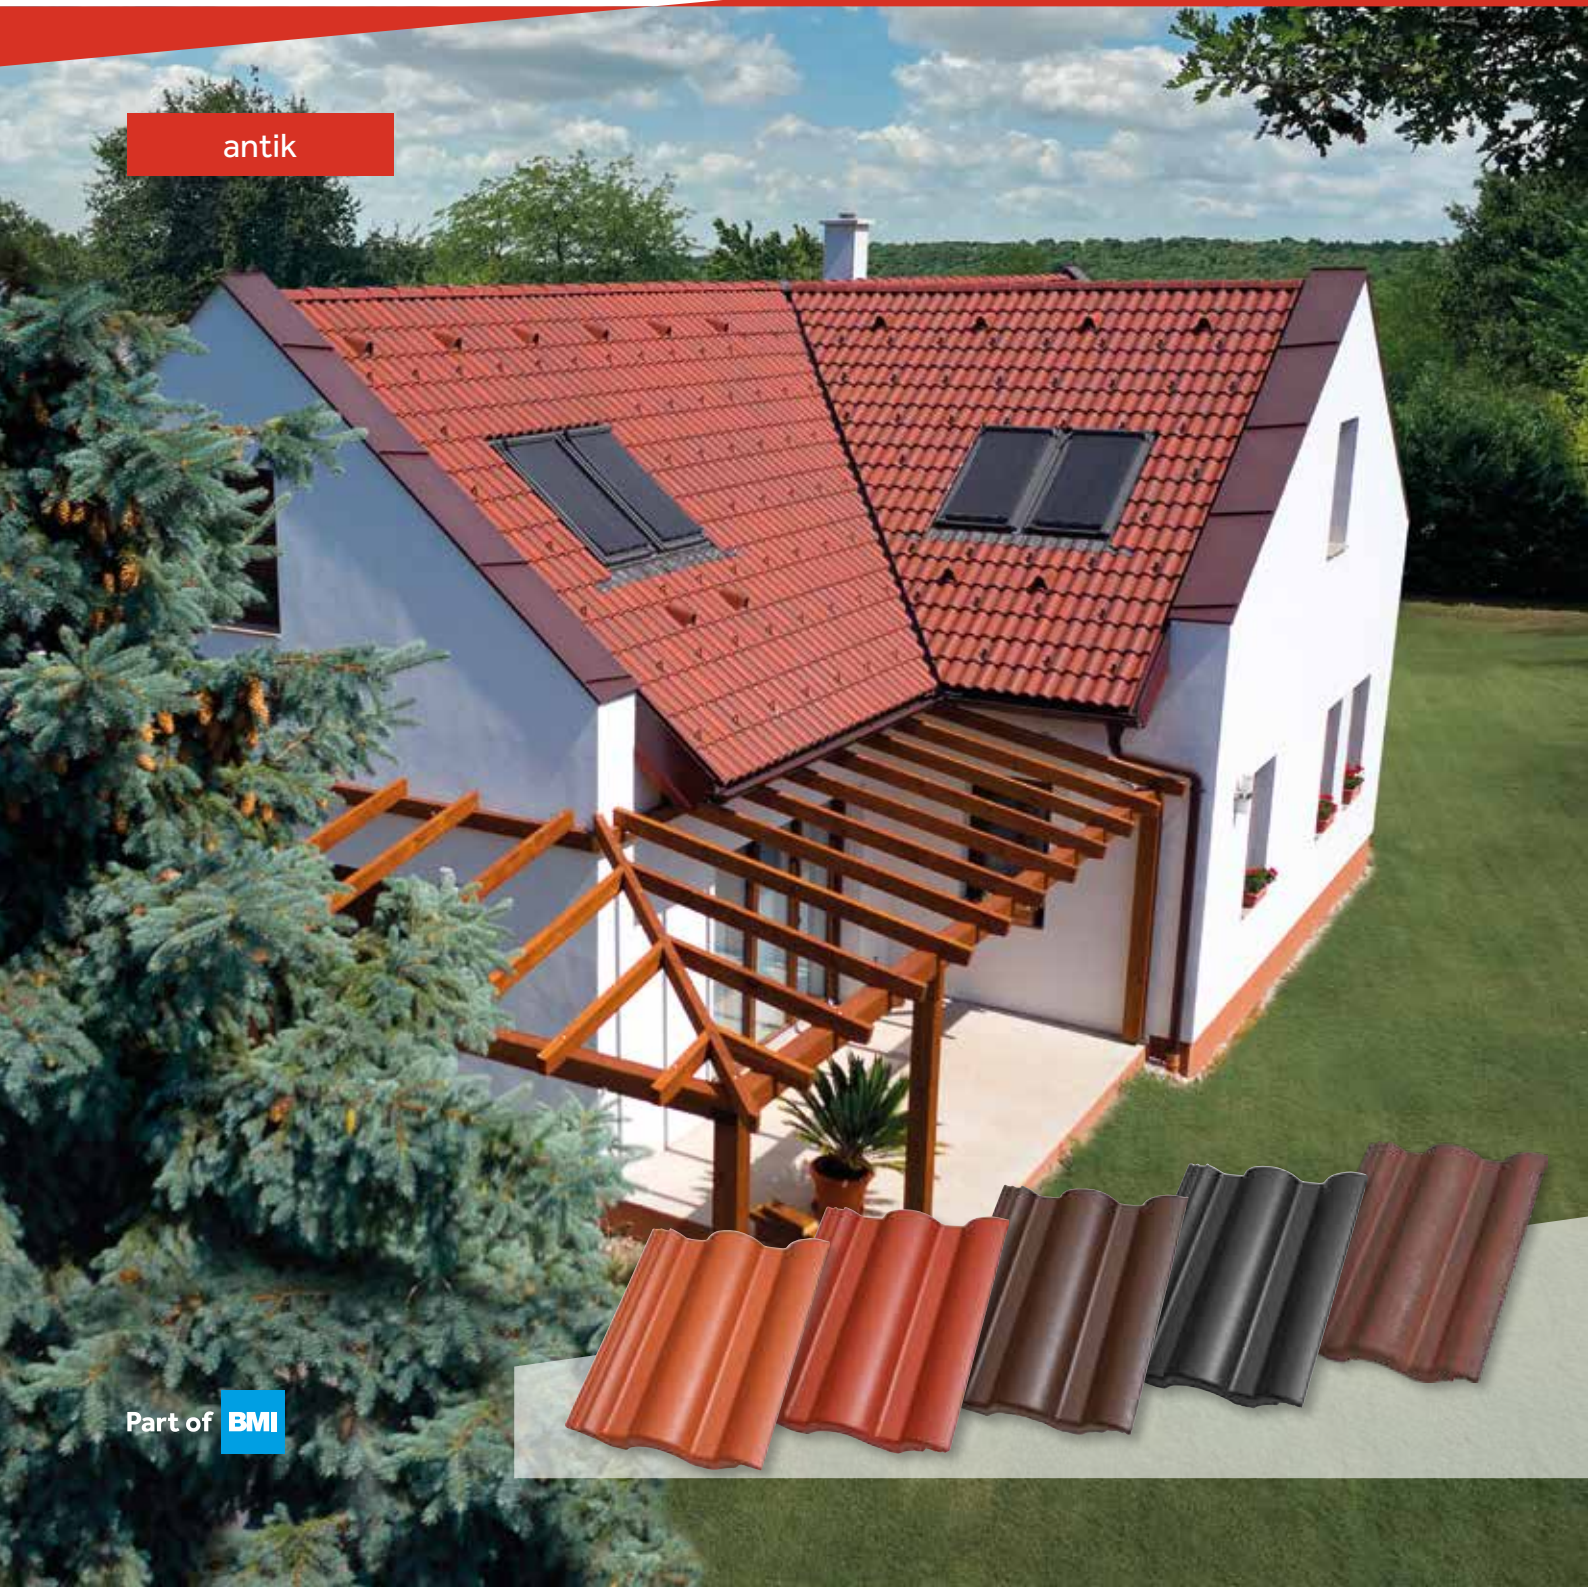

Olyan tetőcserepet alkottunk, amely nemcsak esztétikailag, hanem funkcionálisan is a jövő igényeire ad választ - generációkon átívelő biztonságot és megbízhatóságot kínálva.

masszív cseréptest

jobb vízzáróság

Tetőcserep, ami eleganciát sugároz

antik

Part of **BMI**

Római tetőcserepek

Lágyan hullámzó vonalvezetése azonnal megragadja a tekintetet, és klasszikus, mégis friss megjelenést kölcsönöz otthonának.

Ez a forma a **legkedveltebb választás**, hiszen egyszerre esztétikus és elegáns, harmonikusan illeszkedik a hagyományos és a modern építészeti stílusokhoz egyaránt.