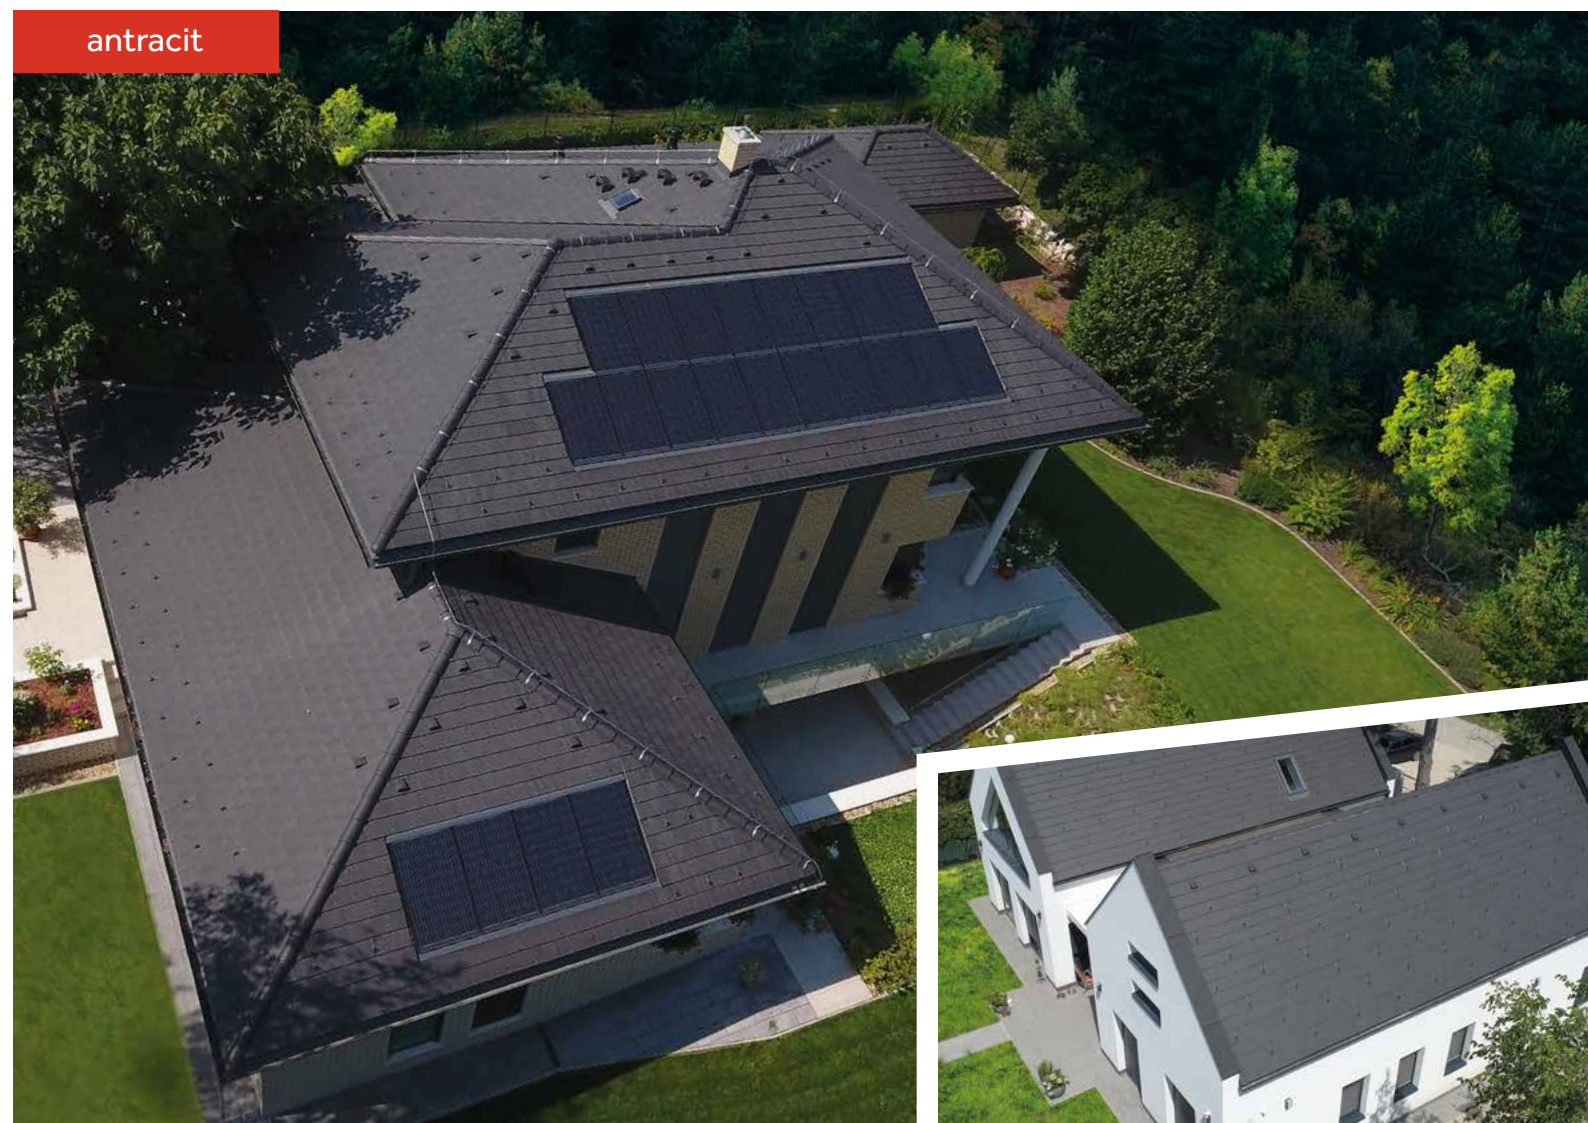

Antik

Az antik tetőcserepek teljes testét különböző színű betonból keverjük. Ez a technológia nemcsak a cserép **egyedi, antik hatású megjelenését** biztosítja, hanem színének tartósságát is jelentősen növeli.

antik